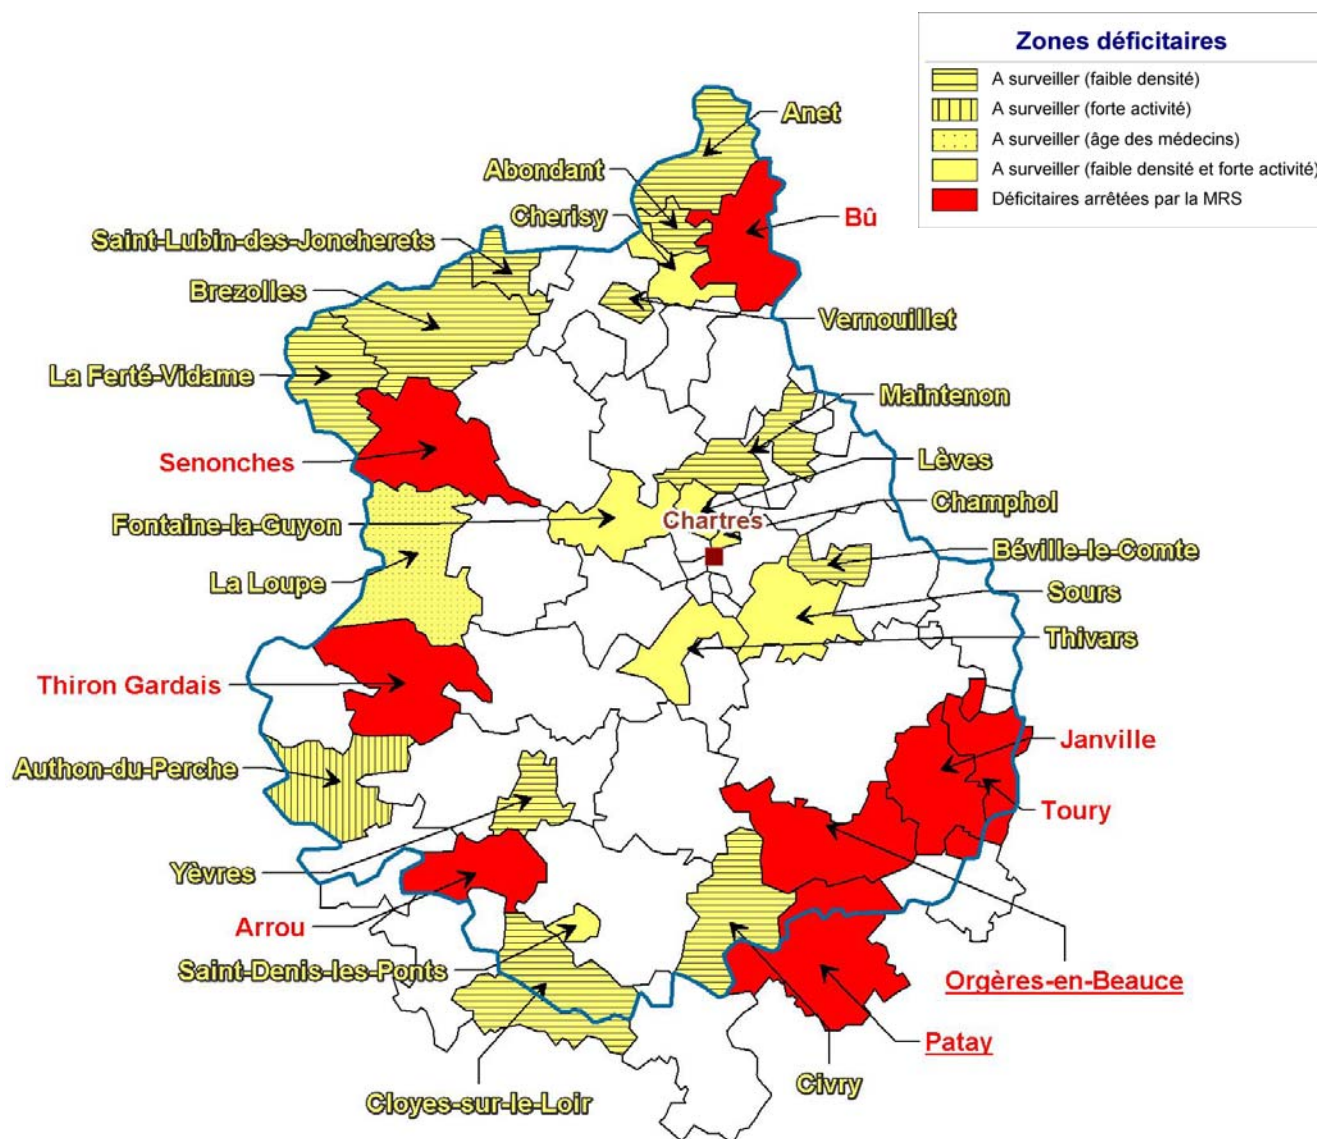

Les zones déficitaires arrêtées par la MRS en Eure-et-Loir

— Limites départementales

Orgères-en Beauce Nouvelles zones arrêtées en 2006

Source : MRS Centre (janvier 2007) – Cartographie URCAM Centre

Liste des communes concernées, par zone déficitaire

Zones déficitaires	Communes
Arrou	Arrou
	Châtillon-en-Dunois
Bû	Berchères-sur-Vesgre
	Boutigny-Prouais
	Broué
	Bû
	Champagne
	Germainville
	Goussainville
	Havelu
	Marchezais
	Saint-Lubin-de-la-Haye
	Serville
Janville	Allaines-Mervilliers
	Bazoches-les-Hautes
	Fresnay-l'Évêque
	Guilleville
	Janville
	Mérouville
	Poinville
	Le Puiset
Trancrainville	

Zones déficitaires	Communes
Orgères-en-Beauce	Baignolet
	Cormainville
	Courbehaye
	Fontenay-sur-Conie
	Germignonville
	Loigny-la-Bataille
	Neuvy-en-Dunois
	Orgères-en-Beauce
	Sancheville
	Tillay-le-Péneux
Senonches	Digny
	La Framboisière
	Jaudrais
	Louvilliers-lès-Perche
	Manou
	Le Mesnil-Thomas
	La Puisaye
	La Saucelle
	Senonches
Thiron Gardais	Argenvilliers
	Chassant
	Combres
	Coudreceau
	La Croix-du-Perche
	Frétigny
	La Gaudaine
	Happonvilliers
	Marolles-les-Buis
	Saint-Denis-d'Authou
	Thiron Gardais
Tourey	Barmainville
	Neuvy-en-Beauce
	Oinville-Saint-Liphard
	Rouvray-Saint-Denis
	Santilly
	Tourey
	Boisseaux (Loiret - 45)
Tivernon (Loiret - 45)	